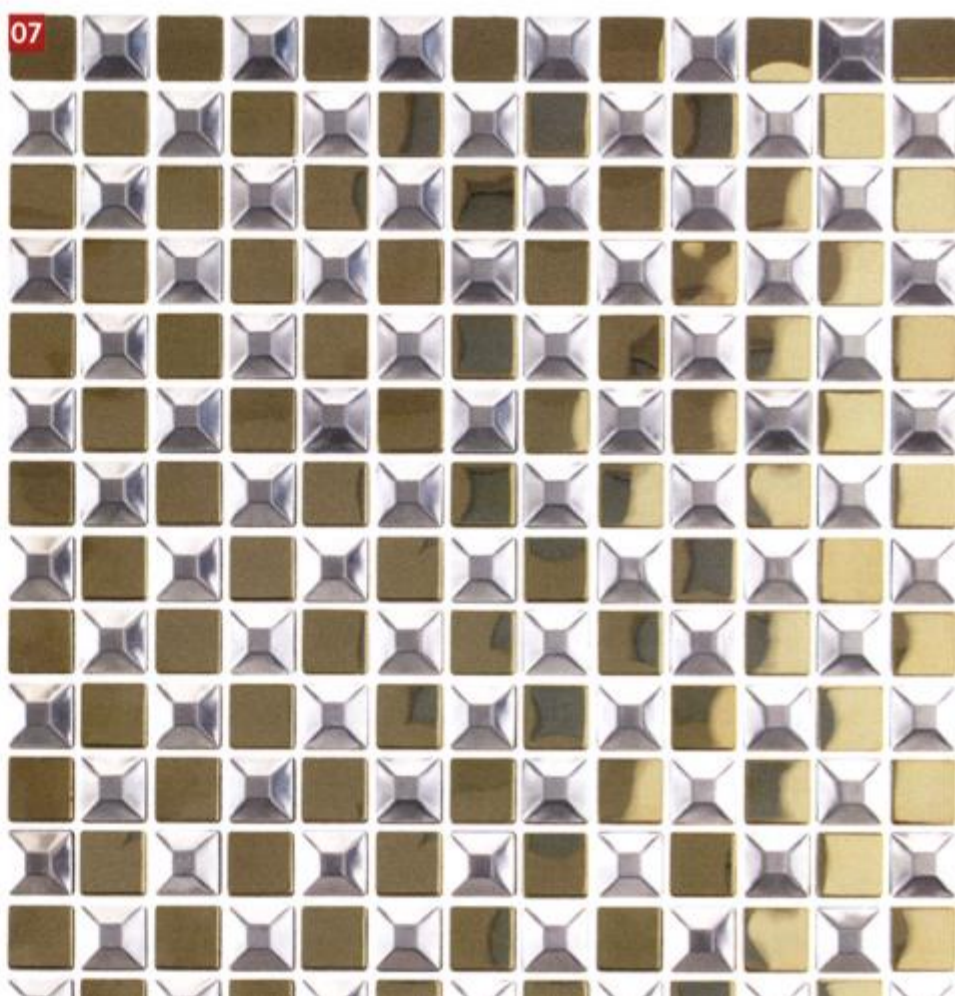

Pequenas notáveis

Por: Marcela Millan **Imagens:** divulgação

Com grande diversidade de cores e formatos, as pastilhas ganham protagonismo nos ambientes.

As pastilhas possibilitam uma infinidade de composições, já que atualmente podem ser encontradas em diversas formas, cores e materiais. Em áreas frias, como banheiros e cozinhas, são sempre muito bem-vindas, mas já brilham também em halls, quartos e salas. A criatividade é que manda, aliada à facilidade de manutenção. **CASA&mercado** selecionou um pot-pourri de peças bem interessantes. Confira! 🍷

01. Divertida e cheia de cor, a pastilha cerâmica Andy (tessela de 28,1 x 28,1 cm), da marca espanhola Dune para a Pastilhart, traz um pouco do universo da publicidade e da pop art.

02. De porcelana, com efeito furta-cor inspirado em pedras semipreciosas, a pastilha Gioelli é da Portobello. Mede 1,5 x 1,5 cm, com tessela de 30 x 30 cm. Está disponível em sete cores diferentes (na foto, a elegante Oro).

03. A linha REC (2,5 x 2,5 ou 10 x 10 cm), da Cerâmica Atlas, é feita a partir de materiais reciclados – como revestimentos cerâmicos ou, ainda, bandejas refratárias usadas na própria fábrica. Pode ser encontrada em oito cores.

04. A pastilha Eco Íris, da Vidro Real, leva dióxido de titânio em sua composição, solução capaz de inibir o acúmulo de poluentes nas peças. Também possui uma película hidrofugante, que impede a absorção de umidade e possíveis manchas na superfície. Dimensão da tessela: 30,5 x 30,5 cm