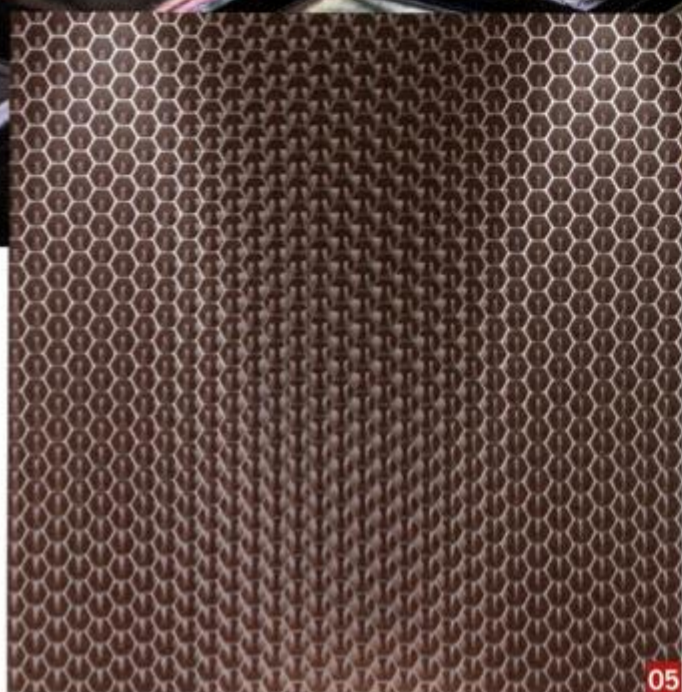

01. Divertida e cheia de cor, a pastilha cerâmica Andy (tessela de 28,1 x 28,1 cm), da marca espanhola Dune para a Pastilhart, traz um pouco do universo da publicidade e da pop art.

02. De porcelana, com efeito furta-cor inspirado em pedras semipreciosas, a pastilha Gioelli é da Portobello. Mede 1,5 x 1,5 cm, com tessela de 30 x 30 cm. Está disponível em sete cores diferentes (na foto, a elegante Oro).

03. A linha REC (2,5 x 2,5 ou 10 x 10 cm), da Cerâmica Atlas, é feita a partir de materiais reciclados – como revestimentos cerâmicos ou, ainda, bandejas refratárias usadas na própria fábrica. Pode ser encontrada em oito cores.